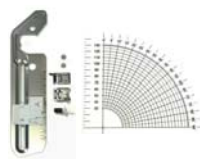

Aparát na šití kruhů

Precizní tvorba kruhů a rádiusů o průměru 30-130 mm.